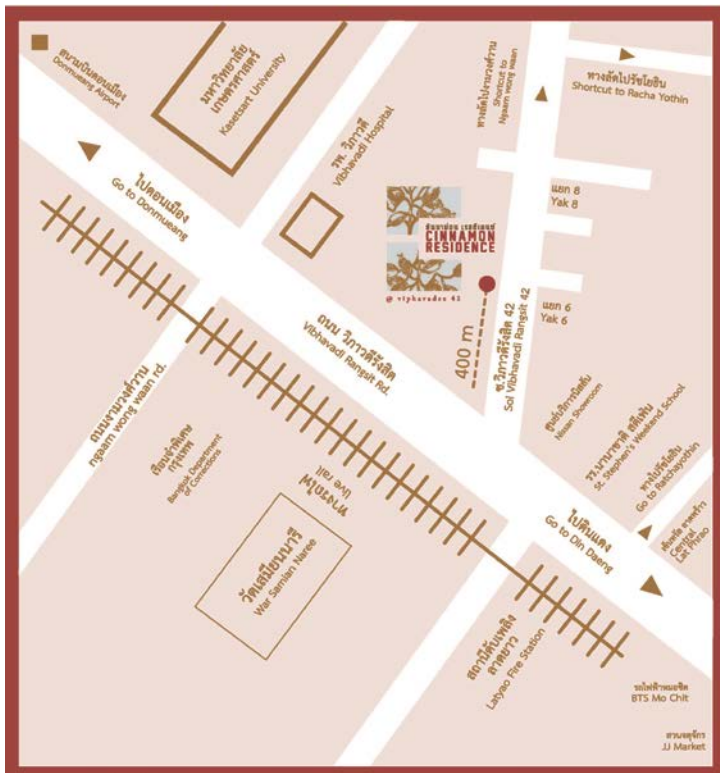

ซินนามอน เรสซิเดนซ์
**CINNAMON
RESIDENCE**
@ viphavadee 42

Please take the customer to

กรุณาพาลูกค้าไปยังที่

โรงแรม ซินนามอน เรสซิเดนซ์ เข้าจากถนนวิภาวดีรังสิต ซอยวิภาวดี 42 หน้าปากซอยเป็นโชว์รูมนิสสัน ฝั่งตรงข้ามวัดเสมียนนารี เข้าซอยประมาณ 300 เมตร โรงแรมเป็นตึกคู่ 8 ชั้นสีน้ำตาล อยู่ทางซ้ายมือ

จากสนามบินดอนเมือง วิ่งเส้นวิภาวดีเข้า ผ่านแยกเกษตรเจอโรงพยาบาลวิภาวดี ตรงมาประมาณ 1 กิโลเมตร สังเกตซอยวิภาวดี 42 อยู่ทางซ้ายมือ

โทรศัพท์ 02 941 4360

Cinnamon Residence is located in Soi Vibhavadi 42. If you are traveling on Vibhavadi –Rangsit Road, coming from the Donmuang Airport, you should slow down just after passing the Kaset intersection. Turn left into Soi Vibhavadi 42 (look out for Nissan Showroom at the entrance of the soi) and travel under 300 meters. Look out for Cinnamon Residence on your left hand side. We are twin buildings blocks, 8 storey tall set up brown color.

Telephone 02 941 4360

Latitude 13.840, Longitude 100.562